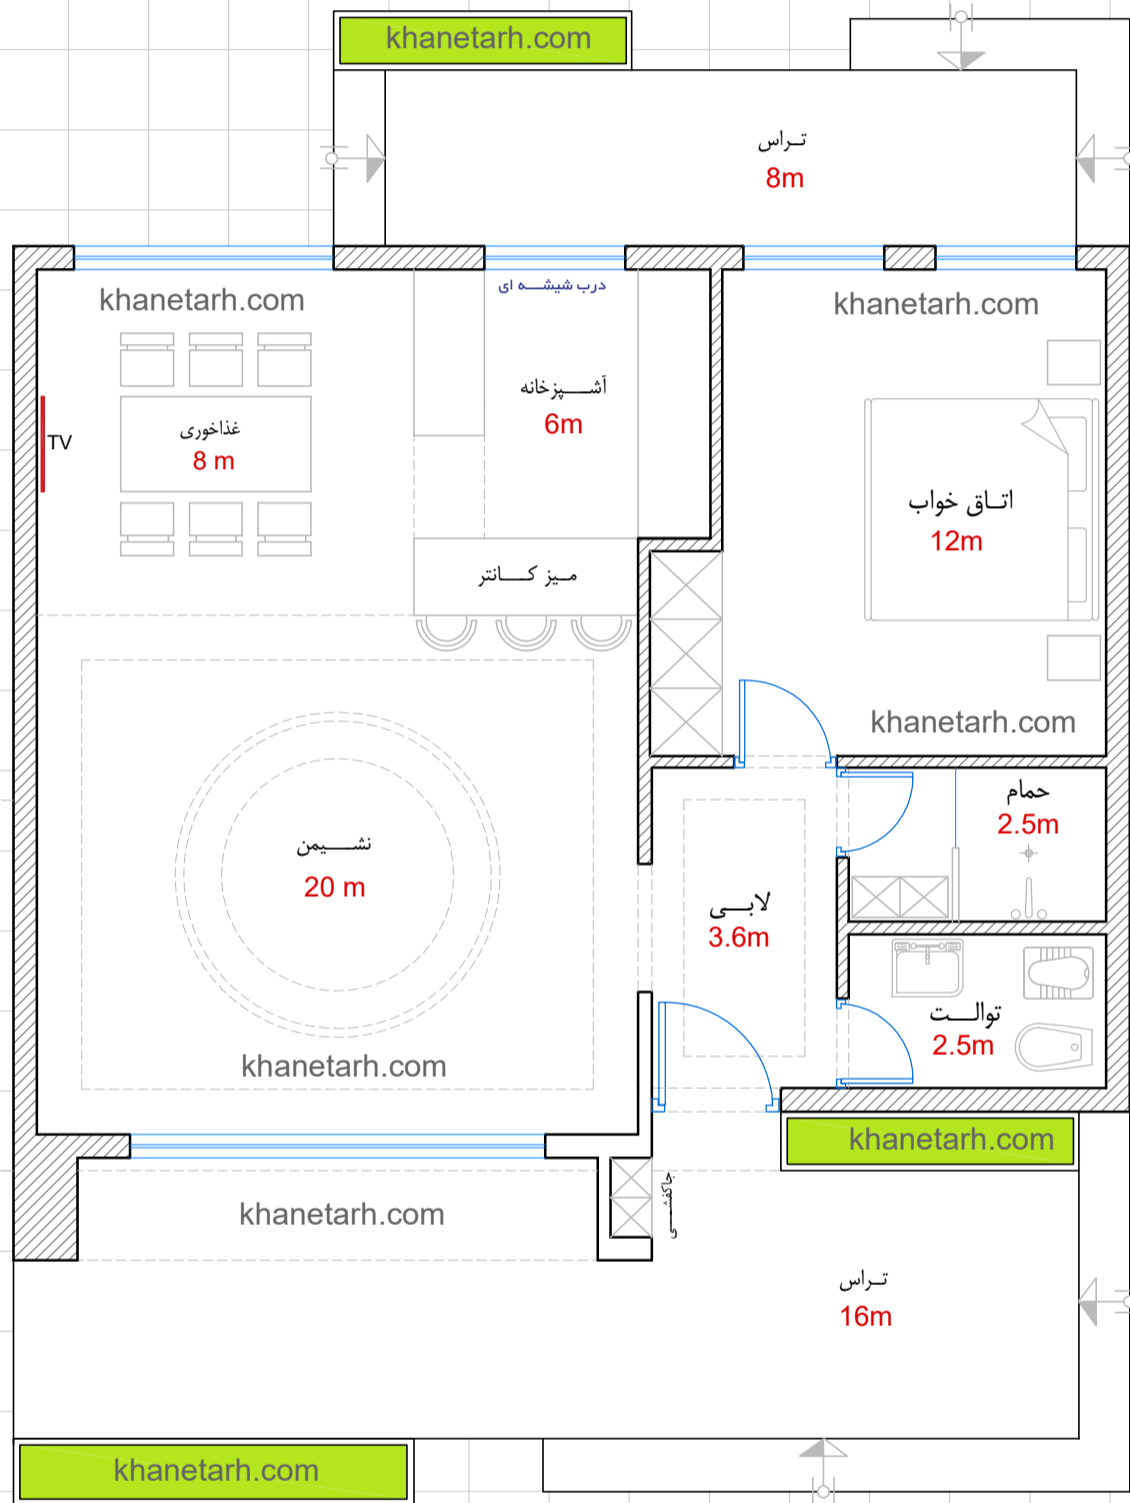

NORTH
khanetarh.com

کلیه حقوق مادی و معنوی این اثر برای خانه طرح محفوظ است.

	کارفرما: جناب آقای کریمی
	مدیر طرح: مهندس خیری / نقشه کش: مهندس احمدی
عنوان پروژه: طراحی فاز یک معماری	
واحد: عنوان نقشه:	متر مربع: پلان میلمان
www.khanetarh.com	شماره نقشه: A - 1